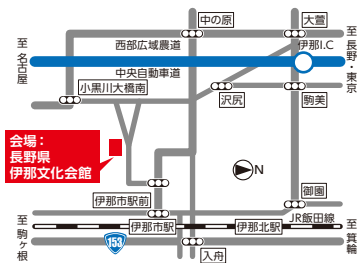

郵便はがき

貌かたち 季節の中で
KATACHI - in seasons -

「山の日制定記念」
第22回 日本山岳写真協会
南信支部展

[山の日制定記念]第22回 日本山岳写真協会南信支部展

貌かたち 季節の中で

KATACHI - in seasons -

夕映えの東駒ヶ岳 伊藤 誉

会場 長野県伊那文化会館 美術展示ホール
伊那市西町5776 TEL 0265-73-8822

日時 平成28年9月15日(木)～9月19日(月・祝)
午前9時30分～午後5時00分(初日は正午から、最終日は午後4時まで)

ライブトーク
9月18日(日)午後2時～

写真展会場にて、山岳写真の見方、撮え方などを
楽しくお話しします。
皆さんの質問にもお答えします。

入場料 無料

問合せ先 TEL 090-3243-3817 (伊東睦雄)

後援：伊那市・伊那市教育委員会・株式会社長野日報社 主催：日本山岳写真協会南信支部