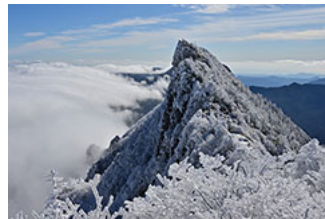

C22 登山日和
宮田 久男 【北ア・八方池】

C23 雲のパラード
加藤 昌昭 【南ア・イザルガ岳】

C24 西穂高の尾根から
佐伯 則男 【北ア・西穂独標】

C25 春颯に立つ
竹崎 良子 【北海道・十勝岳昭和火口】

C26 神宿る山の霧氷
鎌田 陽介 【愛媛県・石鎚山】

C27 朝日岳 雪煙
宝田 桂子 【富山県・朝日町山崎】

C28 アンナプルナサウス
浅尾 利治 【ネパール】

C29 幻惑の冬暁
成田 雅 【北ア・五竜岳上部】