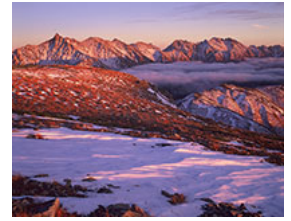

C15 朝日に輝く稜線と秋の石鎚山
中川 啓美 [愛媛県・石鎚山]

C16 噴煙燃ゆる
森垣 哲充 [北海道・樽前山]

C17 紅槍
吉田 浩章 【北ア・北鎌尾根独標】

C18 Snowy World
奥田 裕之 【北ア・立山みくりが池】

C19 石狩連峰の夜明
熊谷 善則 【北海道・大雪山沼ノ原】

C20 初冬の夕映え
岩本 匡史 【北ア・双六岳】

C21 我、孤高に生きて
羽馬 芳壽 【北ア・槍ヶ岳山荘前】