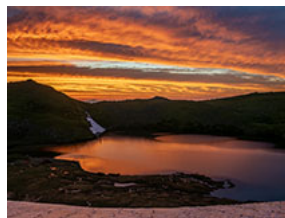

C38 山頂の宴
山賀 一男 【南ア・北岳山荘】

C39 遅い春のスタートライン
津村 兼太郎 【長野県・鬼無里】

C40 頂を臨む尾根
高田 智 【群馬県・武尊山】

C41 稜線幾多
高橋 正昭 [北ア・西穂高駅付近]

C42 雪煙舞う伯耆大山
松本 昌樹 [鳥取県・伯耆大山弥山]

C43 大池の朝
大崎 貴之 [北ア・白馬大池]

C44 錦秋の石鎚
竹田 規央 [愛媛県・石鎚山]

C45 秋映ゆる日向山
中谷 昭雄 [山梨県・日向山]