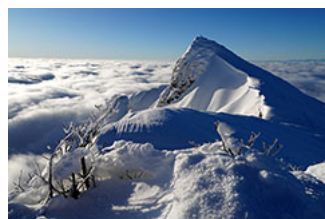

C30 天空の散歩道
長谷川 敏行 【中ア・木曾駒ヶ岳】

C31 月光踊る大山北壁
大谷 剛史郎 【鳥取県・伯耆大山】

C32 厳冬の彩り
松山 剛志 【北海道・雌阿寒岳】

C33 夕照
吉田 功 【北海道・十勝岳温泉】

C34 雲海輝くトマ
神倉 泰子 【群馬県・谷川岳】

C35 白銀のアンナプルナ南峰
増住 英雄 【ネパール・アンナプルナ内院】

C36 峠道(天城峠)
梅原 秀宣 【静岡県・天城山】

C37 紅葉と涸沢槍
佐藤 正一 【北ア・涸沢】