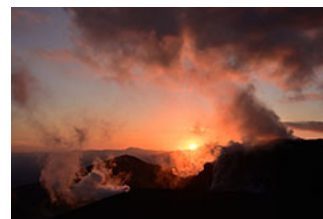

C16 噴煙燃ゆる
森垣 哲充 [北海道・樽前山]