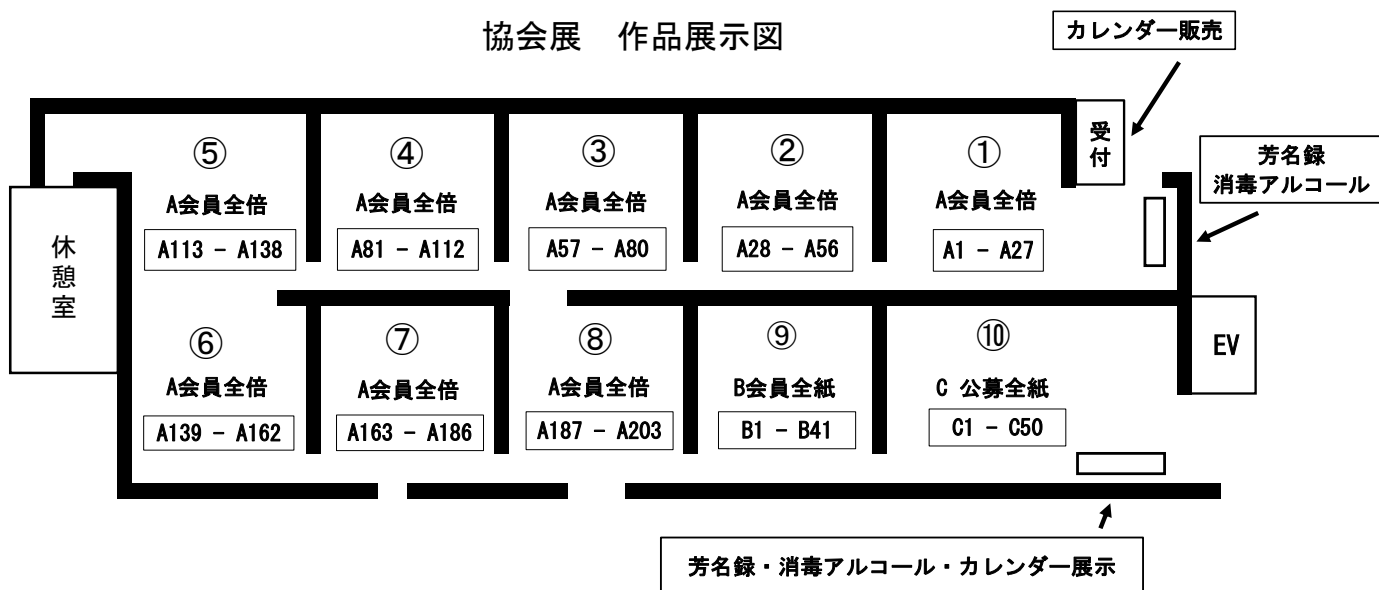

公募入選作品 C 全紙						
賞	展示No	作者	題名	撮影地	原板	
入選	C 33	武田 佑岳	光の織りなす天と人と	北アルプス・西穂高岳稜線・1月	D	
入選	C 34	藤田 正幸	飯豊からの夕陽	飯豊連峰・門内岳・1月	D	
入選	C 35	岩田 隼人	漲る	北海道・十勝岳山頂・9月	D	
入選	C 36	福井 美津江	樹氷雪原	宮城県・南蔵王・屏風岳・1月	D	
入選	C 37	西村 謙	雲上の八方池	北アルプス・八方尾根・8月	D	
入選	C 38	新貝 悠斗	爽やかな秋の朝	南アルプス・間ノ岳・10月	D	
入選	C 39	渡邊 秀正	暁光権現岳	ハヶ岳・赤岳・10月	D	
入選	C 40	半田 容一	目覚める穂高	北アルプス・北穂高岳山頂・7月	D	
入選	C 41	矢内 翔太	艶姿	中央アルプス・宝剣岳・1月	D	
入選	C 42	伊藤 慎也	天空の縦走路 燃ゆる秋	南アルプス・北岳山頂付近・10月	D	
入選	C 43	伊藤 利八郎	鏡平の秋	北アルプス・双六岳鏡平・10月	D	
入選	C 44	滝川 大貴	あの一筋を歩きたい	兵庫・鳥取県 氷ノ山・2月	D	
入選	C 45	森田 梨沙	御嶽の魂	長野県・御嶽山・6月	D	
入選	C 46	山賀 一男	横岳寸光	ハヶ岳・地蔵尾根・11月	6×6	
入選	C 47	桐ヶ谷 英明	静寂のヨーロッパアルプス	イタリア・裏マッターホルン・7月	D	
入選	C 48	松本 昌樹	天空への径	北アルプス・立山奥大日岳・4月	D	
入選	C 49	佐藤 正一	朝の涸沢カール	北アルプス・涸沢ザイテングラート・10月	D	
入選	C 50	小谷 海斗	延々の雲海	富士山上部・8月	D	

協会展 作品展示図

日本山岳写真協会・事務所

〒160-0008

東京都新宿区四谷三栄町15番4号 第一原嶋ビル 502号

URL <http://www.japa.server-shared.com/>